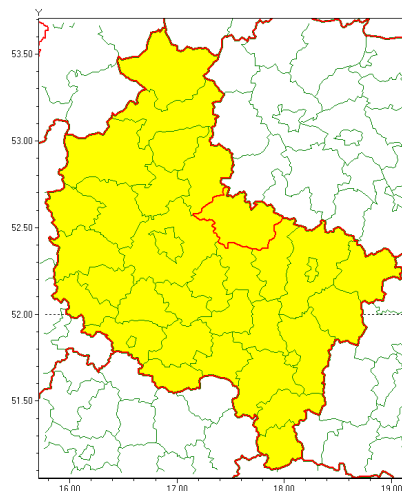

Zasięg ostrzeżenia w województwie

Burze z gradem

Ostrzeżenie meteorologiczne Nr 65

| | |
|---|--|
| Nazwa biura | IMGW-PIB Meteorological Forecast Centre, Poznan Team |
| Zjawisko/stopień zagrożenia | Burze z gradem/ 1 |
| Obszar | województwo wielkopolskie powiat gnieźnieński |
| Ważność | od godz. 09:00 dnia 16.07.2021 do godz. 23:00 dnia 16.07.2021 |
| Przebieg | Prognozowane są burze, którym miejscami będą towarzyszyć opady deszczu od 20 mm do 30 mm, lokalnie do 40 mm oraz porywy wiatru do 80 km/h. Miejscami grad. |
| Prawdopodobieństwo wystąpienia zjawiska(%) | 85% |
| Uwagi | Brak. |
| Dyrektor synoptyk IMGW-PIB | Piotr Szewczak |
| Godzina i data wydania | godz. 07:02 dnia 16.07.2021 |
| SMS | IMGW-PIB OSTRZEŻENIE: BURZE Z GRADEM/1 wielkopolskie/gnieźnieński od 09:00/16.07 do 23:00/16.07.2021 deszcz 40 mm, grad, porywy 80 km/h. |