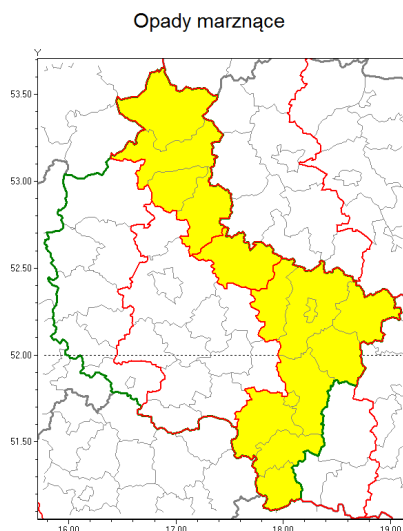

### Zasięg ostrzeżenia w województwie

### Ostrzeżenie meteorologiczne Nr 27

<b>Nazwa biura</b>	IMGW-PIB Biuro Prognoz Meteorologicznych Oddział w Poznaniu
<b>Zjawisko/stopień zagrożenia</b>	Opady marznące/ 1
<b>Obszar</b>	województwo wielkopolskie <b>powiat gnieźnieński</b>
<b>Ważność</b>	od godz. 19:00 dnia 20.12.2018 do godz. 02:00 dnia 21.12.2018
<b>Przebieg</b>	Prognozuje się wystąpienie słabych opadów marznącego deszczu oraz mroźki powodujących gołoledź.
<b>Prawdopodobieństwo wystąpienia zjawiska(%)</b>	85%
<b>Uwagi</b>	Brak.
<b>Dyrektor synoptyk IMGW-PIB</b>	Przemysław Szrama
<b>Godzina i data wydania</b>	godz. 12:39 dnia 20.12.2018
<b>SMS</b>	IMGW-PIB OSTRZEŻENIE: MARZNĄCE OPADY/1 wielkopolskie/gnieźnieński od 19:00/20.12 do 02:00/21.12.2018 marznące opady, drogi liskie.