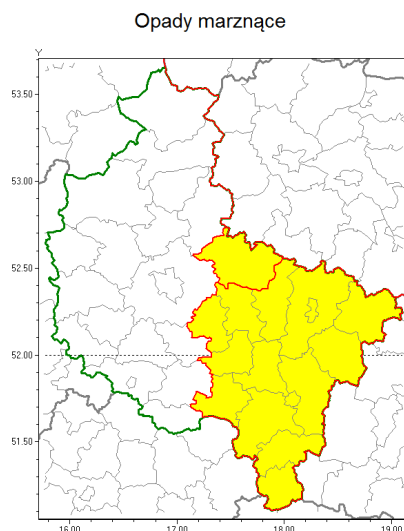

### Zasięg ostrzeżenia w województwie

### Ostrzeżenie meteorologiczne Nr 2

<b>Nazwa biura</b>	IMGW-PIB Biuro Prognoz Meteorologicznych Oddział w Poznaniu
<b>Zjawisko/stopień zagrożenia</b>	Opady marznące/ 1
<b>Obszar</b>	województwo wielkopolskie <b>powiat gnieźnieński</b>
<b>Ważność</b>	od godz. 00:00 dnia 08.01.2019 do godz. 08:00 dnia 08.01.2019
<b>Przebieg</b>	Prognozuje się miejscami wystąpienie słabych opadów marznącego deszczu ze śniegiem i deszczu powodujących gołoledź.
<b>Prawdopodobieństwo wystąpienia zjawiska(%)</b>	85%
<b>Uwagi</b>	Brak.
<b>Dyrektor synoptyk IMGW-PIB</b>	Lech Buchert
<b>Godzina i data wydania</b>	godz. 12:34 dnia 07.01.2019
<b>SMS</b>	IMGW-PIB OSTRZEŻENIE: MARZNĄCE OPADY/1 wielkopolskie/gnieźnieński od 00:00/08.01 do 08:00/08.01.2019 marznące opady, drogi liskie.