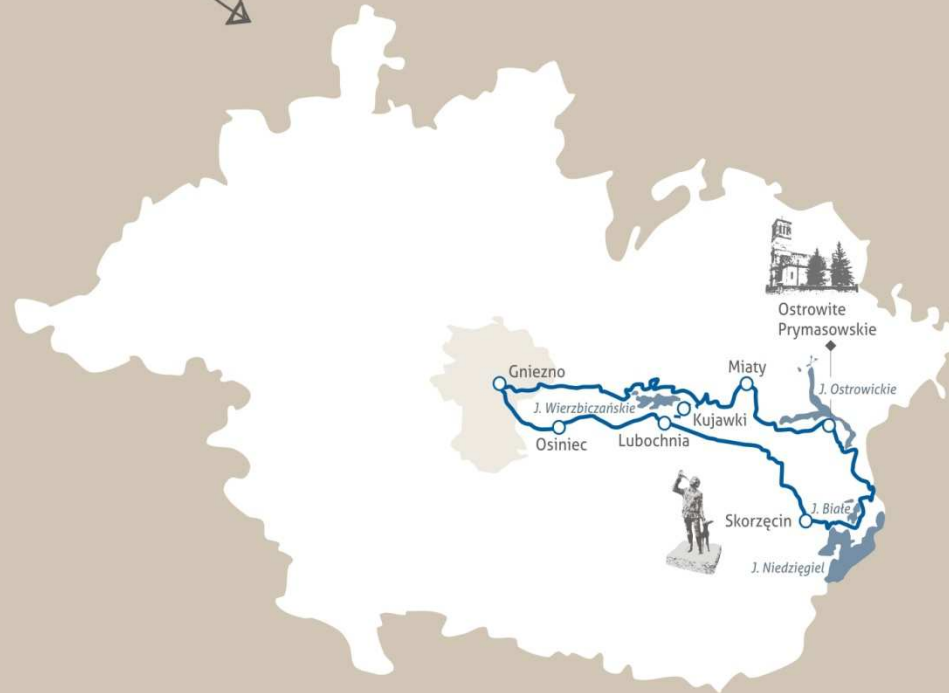

# Powiat Gniezno

Królewska Tradycja

Szlaki rowerowe Powiatu Gnieźnieńskiego to:

- 5 tras
- blisko 300 km długości
- start każdego szlaku - gnieźnieński Rynek
- czytelne oznakowanie
- zróżnicowany poziom trudności

**Powiat  
Gniezno**

Królewska Tradycja

Szlak czerwony

- powiat Gniezno
- trasa szlaku – długość 47,6 km
- - - skrót szlaku

**Powiat  
Gniezno**  
Królewska Tradycja

Szlak niebieski

- powiat Gniezno
- trasa szlaku – długość 65 km
- - - skrót szlaku

**Powiat  
Gniezno**  
Królewska Tradycja

Szlak żółty

- powiat Gniezno
- trasa szlaku – długość 49 km
- - - skrót szlaku

**Powiat  
Gniezno**  
Królewska Tradycja

Szlak zielony

- powiat Gniezno
- trasa szlaku – długość 45 km

**Powiat  
Gniezno**  
Królewska Tradycja

Szlak szary

- powiat Gniezno
- trasa szlaku – długość 59 km
- - - skrót szlaku