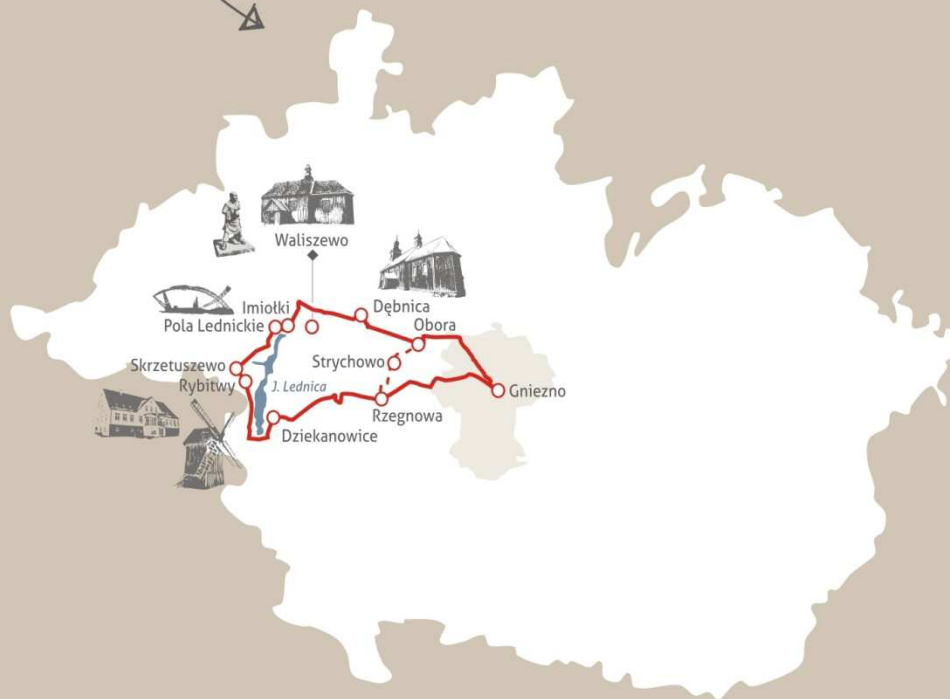

# Powiat Gniezno

Królewska Tradycja

Szlaki rowerowe Powiatu Gnieźnieńskiego to:

- 5 tras
- blisko 300 km długości
- start każdego szlaku - gnieźnieński Rynek
- czytelne oznakowanie
- zróżnicowany poziom trudności

**Powiat  
Gniezno**

Królewska Tradycja

Szlak czerwony

- powiat Gniezno
- trasa szlaku – długość 47,6 km
- - - skrót szlaku

**Powiat  
Gniezno**  
Królewska Tradycja

Szlak niebieski

- powiat Gniezno
- trasa szlaku – długość 65 km
- - - skrót szlaku

**Powiat  
Gniezno**  
Królewska Tradycja

Szlak żółty

- powiat Gniezno
- trasa szlaku – długość 49 km
- - - skrót szlaku

**Powiat  
Gniezno**  
Królewska Tradycja

Szlak zielony

- powiat Gniezno
- trasa szlaku – długość 45 km

**Powiat  
Gniezno**  
Królewska Tradycja

Szlak szary

- powiat Gniezno
- trasa szlaku – długość 59 km
- - - skrót szlaku