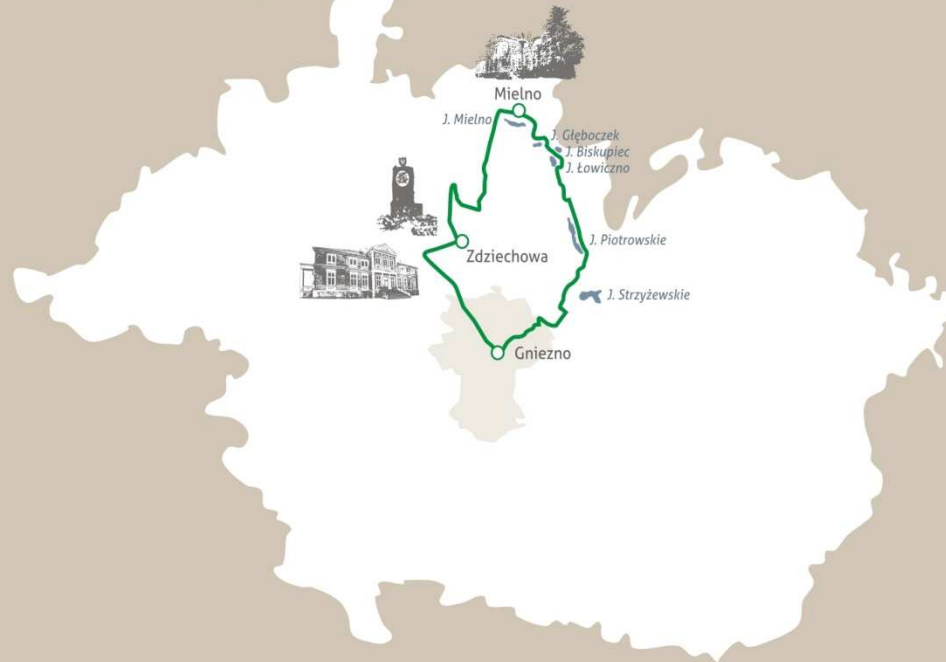

# Powiat Gniezno

Królewska Tradycja

Szlaki rowerowe Powiatu Gnieźnieńskiego to:

- 5 tras
- blisko 300 km długości
- start każdego szlaku - gnieźnieński Rynek
- czytelne oznakowanie
- zróżnicowany poziom trudności

**Powiat  
Gniezno**

Królewska Tradycja

Szlak czerwony

- powiat Gniezno
- trasa szlaku – długość 47,6 km
- - - skrót szlaku

**Powiat  
Gniezno**  
Królewska Tradycja

Szlak niebieski

- powiat Gniezno
- trasa szlaku – długość 65 km
- - - skrót szlaku

**Powiat  
Gniezno**  
Królewska Tradycja

Szlak żółty

- powiat Gniezno
- trasa szlaku – długość 49 km
- - - skrót szlaku

**Powiat  
Gniezno**  
Królewska Tradycja

Szlak zielony

- powiat Gniezno
- trasa szlaku – długość 45 km

**Powiat  
Gniezno**  
Królewska Tradycja

Szlak szary

- powiat Gniezno
- trasa szlaku – długość 59 km
- - - skrót szlaku